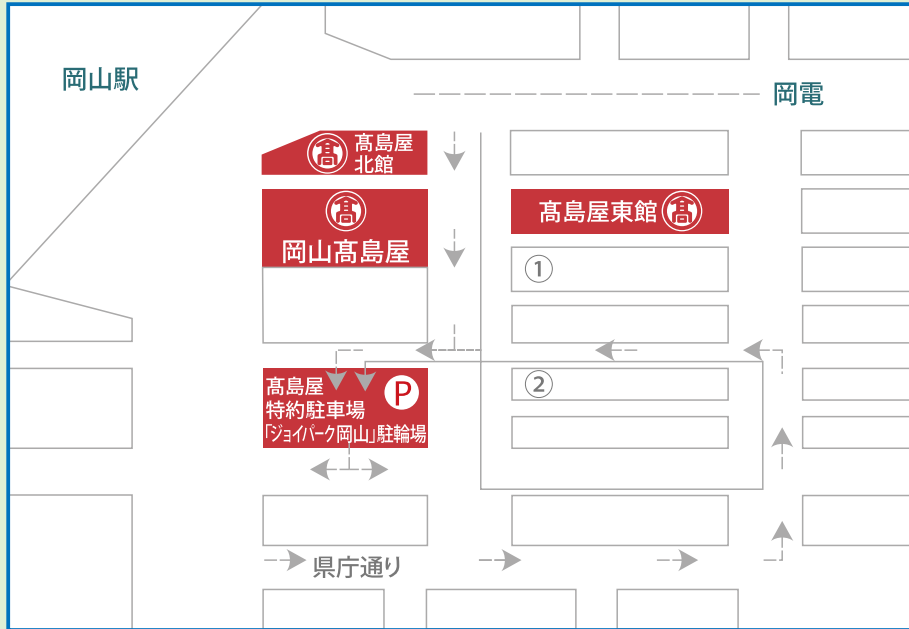

6th

EP-Ablation Skill Up Semina in SETOUCHI

第6回瀬戸内EP・Ablationスキルアップセミナー

日時：2013年7月27日(土)
9:55~17:20

会場：岡山駅前第一セントラルビル
3F中ホール

〒700-0901 岡山市北区本町6番36号
TEL: 086-231-7724

- 岡山駅より徒歩2分
新幹線・在来線でお越しの場合
地下「岡山一番街」からもお越しいただけます。
- 岡山I.C.より車で約20分
岡山駅前「桃太郎大通り」を駅に向かうと左手、ローソンさん、マクドナルドさんに挟まれた一方通行に入りますと、第一セントラルビル1号館 管理室側に着きます。
- 岡山空港よりバスで約40分
岡山空港ターミナルビル1F正面玄関を出まして
『岡山駅方面』バスのりば(2)番・(3)番で有料バスをご利用下さい。

駐車場マップ

ジョイパーク岡山

住所：岡山県岡山市北区錦町1-5

TEL：086-221-3838

詳細マップ